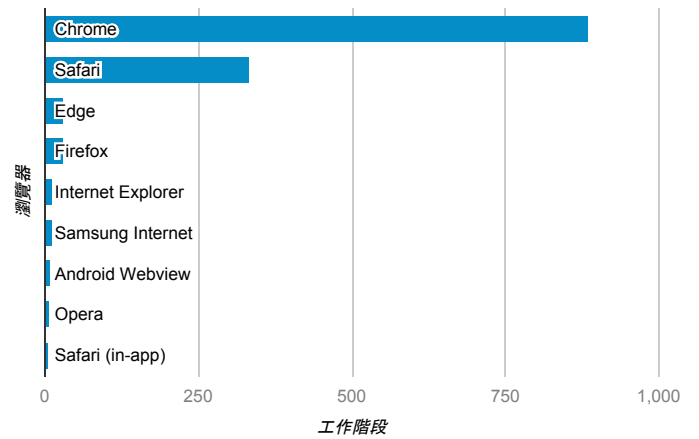

造訪地圖

造訪 (依瀏覽器分組)