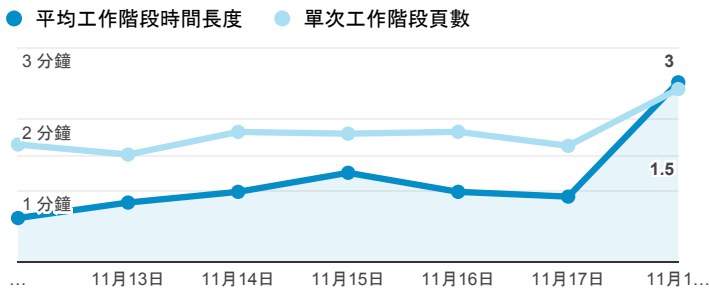

報表01_訪客

2018年11月12日 - 2018年11月18日

所有使用者
100.00% 個工作階段

平均造訪停留時間和單次造訪頁數

跳出率和平均造訪停留時間

造訪和不重複訪客

造訪和新造訪

造訪 (依裝置類別分組)

desktop mobile tablet

造訪地圖

造訪 (依瀏覽器分組)

造訪和新造訪率 (依行動裝置資訊分組)

造訪 (依語言分組)

語言	工作階段
zh-tw	1,118
en-us	162
zh-cn	16
ja-jp	6
vi-vn	5
en-gb	4

zh	4
en	3
es-es	3
zh-hk	3