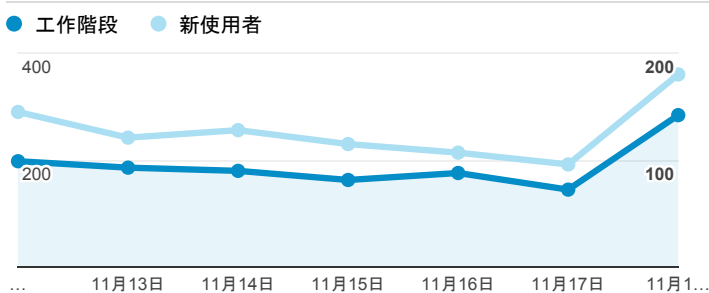

報表01_訪客

2018年11月12日 - 2018年11月18日

所有使用者
100.00% 個工作階段

平均造訪停留時間和單次造訪頁數

跳出率和平均造訪停留時間

造訪和不重複訪客

造訪和新造訪

造訪 (依裝置類別分組)

desktop mobile tablet

造訪地圖

造訪 (依瀏覽器分組)

造訪和新造訪率 (依行動裝置資訊分組)

造訪 (依語言分組)

語言	工作階段
zh-tw	1,118
en-us	162
zh-cn	16
ja-jp	6
vi-vn	5
en-gb	4

zh	4
en	3
es-es	3
zh-hk	3