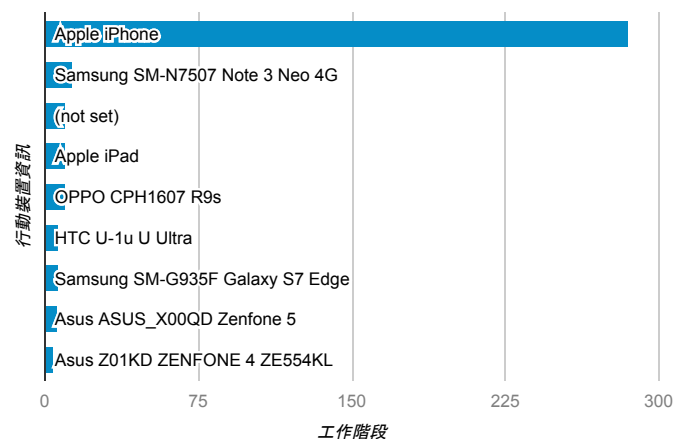

desktop mobile tablet

造訪地圖

造訪 (依瀏覽器分組)

造訪和新造訪率 (依行動裝置資訊分組)

造訪 (依語言分組)

語言	工作階段
zh-tw	1,118
en-us	162
zh-cn	16
ja-jp	6
vi-vn	5
en-gb	4

zh	4
en	3
es-es	3
zh-hk	3