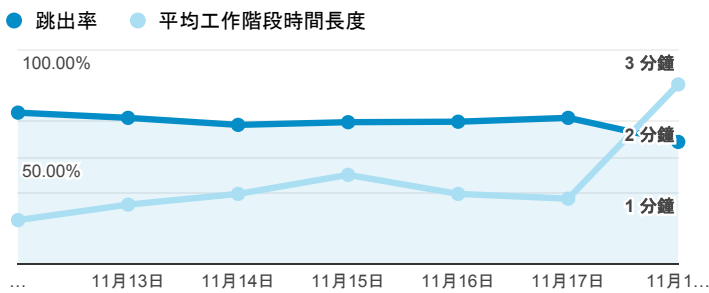

報表01_訪客

2018年11月12日 - 2018年11月18日

所有使用者
100.00% 個工作階段

平均造訪停留時間和單次造訪頁數

跳出率和平均造訪停留時間

造訪和不重複訪客

造訪和新造訪

造訪 (依裝置類別分組)

desktop mobile tablet

造訪地圖

造訪 (依瀏覽器分組)

造訪和新造訪率 (依行動裝置資訊分組)

造訪 (依語言分組)

語言	工作階段
zh-tw	1,118
en-us	162
zh-cn	16
ja-jp	6
vi-vn	5
en-gb	4

zh	4
en	3
es-es	3
zh-hk	3