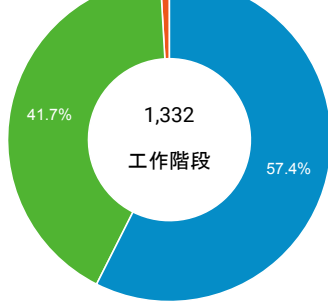

desktop mobile tablet

造訪地圖

造訪 (依瀏覽器分組)

造訪和新造訪率 (依行動裝置資訊分組)

造訪 (依語言分組)

語言	工作階段
zh-tw	1,118
en-us	162
zh-cn	16
ja-jp	6
vi-vn	5
en-gb	4

zh	4
en	3
es-es	3
zh-hk	3