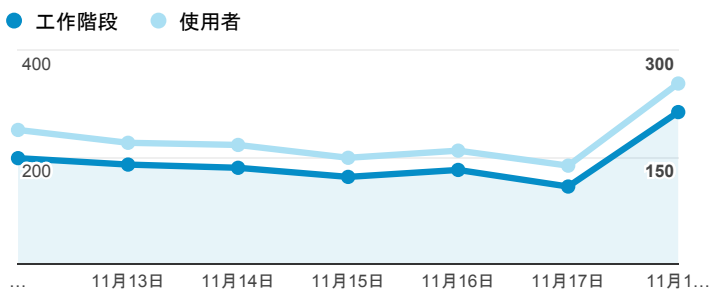

報表01_訪客

2018年11月12日 - 2018年11月18日

所有使用者
100.00% 個工作階段

平均造訪停留時間和單次造訪頁數

跳出率和平均造訪停留時間

造訪和不重複訪客

造訪和新造訪

造訪 (依裝置類別分組)

desktop mobile tablet

造訪地圖

造訪 (依瀏覽器分組)

造訪和新造訪率 (依行動裝置資訊分組)

造訪 (依語言分組)

語言	工作階段
zh-tw	1,118
en-us	162
zh-cn	16
ja-jp	6
vi-vn	5
en-gb	4

zh	4
en	3
es-es	3
zh-hk	3